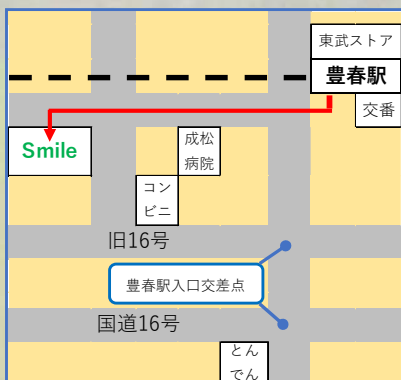

雨の日も安心! 自己都合の場合でも大丈夫! 前後1か月先まで振替することができます。

Smile Tennis College

埼玉県春日部市にあるテニススクール。ウィンブルドン出場経験のある綿貫裕介コーチを中心に本当のテニスの楽しさをお伝えしています。

住所 〒344-0043 埼玉県春日部市下蛭田2-1
営業時間 平日9:00~21:30
土日9:00~17:00

※天候等により早く終了、不在の場合がございます。

E-Mail smile.tennis.college@gmail.com
HP http://smile-tennis-college.com/

最寄駅 東武アーバンパークライン豊春駅
大宮駅から電車で約16分、最寄駅から徒歩8分

敷地内に駐車場もございます☆

Instagram&

Facebook更新中!

活動などをご紹介します!!

♡100

048-755-5370