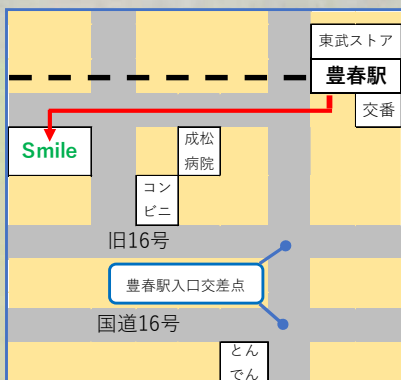

### 振替制度

雨の日も安心! 1か月先まで振替することができます。※自己都合の場合は制限がございます。

# Smile Tennis College

埼玉県春日部市にあるテニススクール。ウィンブルドン出場経験のある綿貫裕介コーチを中心に本当のテニスの楽しさをお伝えしています。

住所 〒344-0043 埼玉県春日部市下蛭田2-1  
営業時間 平日12:00~21:30  
土日9:00~15:30

※天候等により早く終了、不在の場合がございます。

E-Mail smile.tennis.college@gmail.com  
HP <http://smile-tennis-college.com/>

最寄駅 東武アーバンパークライン豊春駅  
大宮駅から電車で約16分、最寄駅から徒歩8分

敷地内に駐車場もございます☆

Instagram&  
Facebook更新中!  
活動などをご紹介します!!

♡100

048-755-5370

不在時は080-9455-6060まで

電話受付：月～金 12:00～21:30/土日 9:00～15:30

<http://smile-tennis-college.com/>