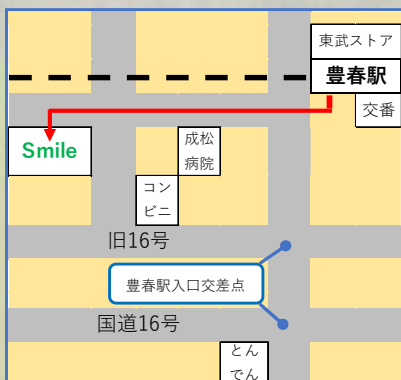

雨の日も安心! 1か月先まで振替することができます。※自己都合の場合は制限がございます。

Smile Tennis College

埼玉県春日部市にあるテニススクール。ウィンブルドン出場経験のある綿貫裕介コーチを中心に本当のテニスの楽しさをお伝えしています。

住所 〒344-0043 埼玉県春日部市下蛭田2-1
営業時間 平日12:00~21:00
土日9:30~15:00

※天候等により早く終了、不在の場合がございます。

E-Mail smile.tennis.college@gmail.com
HP <http://smile-tennis-college.com/>

最寄駅 東武アーバンパークライン豊春駅
大宮駅から電車で約16分、最寄駅から徒歩8分

敷地内に駐車場もございます☆

Instagram&
Facebook更新中!
活動などをご紹介します!!

♡100

048-755-5370

不在時は080-9455-6060まで