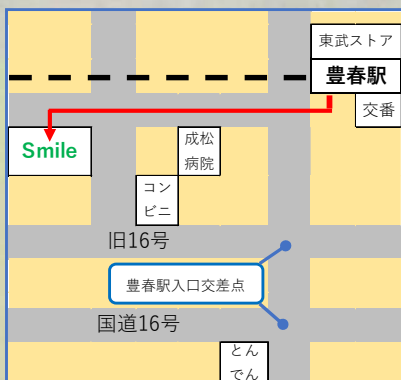

雨の日も安心! 1か月先まで振替することができます。※自己都合の場合は制限がございます。

Smile Tennis College

埼玉県春日部市にあるテニススクール。ウィンブルドン出場経験のある綿貫裕介コーチを中心に本当のテニスの楽しさをお伝えしています。

住所 〒344-0043 埼玉県春日部市下蛭田2-1
営業時間 平日12:00~21:30
土日9:00~15:30
※天候等により早く終了、不在の場合がございます。

E-Mail smile.tennis.college@gmail.com
HP <http://smile-tennis-college.com/>

最寄駅 東武アーバンパークライン豊春駅
大宮駅から電車で約16分、最寄駅から徒歩8分

敷地内に駐車場もございます☆

Instagram&
Facebook更新中!
活動などをご紹介します!!

048-755-5370

不在時は080-9455-6060まで

電話受付：月~金 12:00~21:30/土日 9:00~15:30