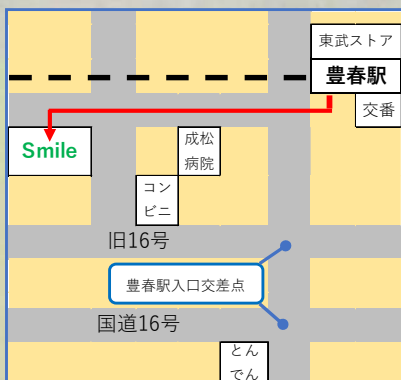

### 振替制度

雨の日も安心! 1か月先まで振替することができます。※自己都合の場合は制限がございます。

# Smile Tennis College

埼玉県春日部市にあるテニススクール。ウィンブルドン出場経験のある綿貫裕介コーチを中心に本当のテニスの楽しさをお伝えしています。

住所 〒344-0043 埼玉県春日部市下蛭田2-1  
営業時間 平日12:00~21:30  
土日9:00~15:30  
※天候等により早く終了、不在の場合がございます。

E-Mail [smile.tennis.college@gmail.com](mailto:smile.tennis.college@gmail.com)  
HP <http://smile-tennis-college.com/>

最寄駅 東武アーバンパークライン豊春駅  
大宮駅から電車で約16分、最寄駅から徒歩8分

敷地内に駐車場もございます☆

Instagram&  
Facebook更新中!  
活動などをご紹介します!!

♡100

048-755-5370

不在時は080-9455-6060まで

電話受付: 月~金 12:00~21:30/土日 9:00~15:30

<http://smile-tennis-college.com/>