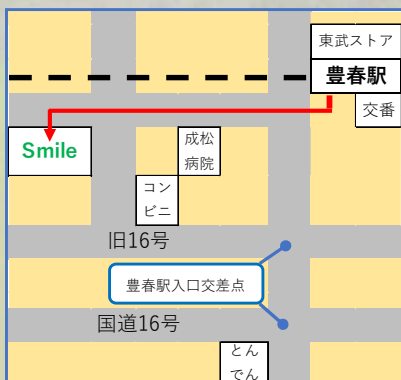

雨の日も安心! 1か月先まで振替することができます。※自己都合の場合は制限がございます。

Smile Tennis College

埼玉県春日部市にあるテニススクール。ウィンブルドン出場経験のある綿貫裕介コーチを中心に本当のテニスの楽しさをお伝えしています。

住所 〒344-0043 埼玉県春日部市下蛭田2-1
営業時間 平日12:00~21:00
土日9:30~15:00

※天候等により早く終了、不在の場合がございます。

E-Mail smile.tennis.college@gmail.com
HP <http://smile-tennis-college.com/>

最寄駅 東武アーバンパークライン豊春駅
大宮駅から電車で約16分、最寄駅から徒歩8分

敷地内に駐車場もございます☆

Instagram&
Facebook更新中!
活動などをご紹介します!!

♡100

048-755-5370

不在時は080-9455-6060まで